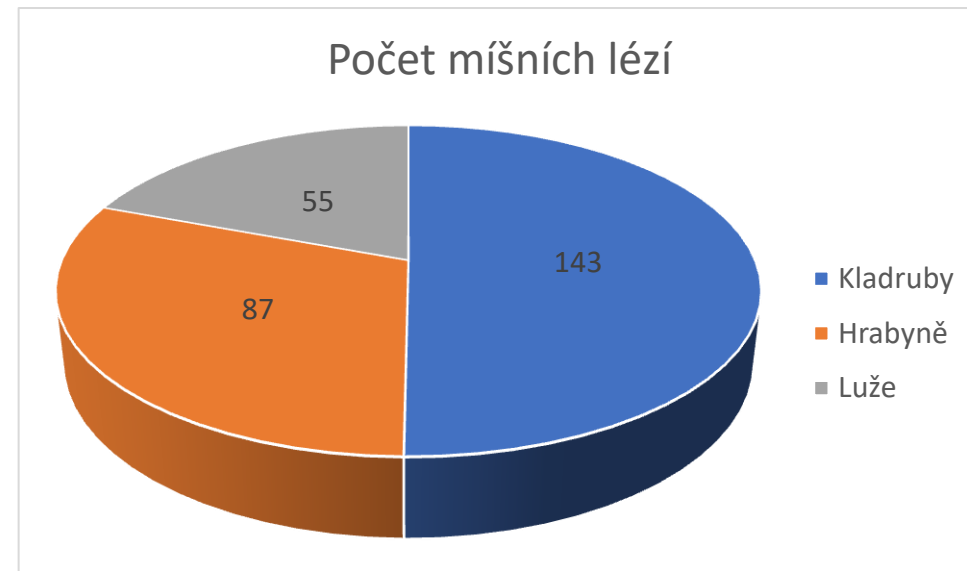

		Kladruby	Hrabyně	Luže	celkem	
celkový počet		143	87	55	285	
pohlaví	muži	106	61	39	206	
	ženy	37	26	16	79	
průměrný věk		53	59	57,4	55,7	
výška léze	C	67	39	22	128	
	Th	54	32	21	107	
	L/S	22	16	12	50	
AIS	A	22	21	12	55	
	B	13	2	4	19	
	C	56	23	7	86	
	D	52	41	32	125	
etiologie	úrazová	pád	31	30	13	74
		auto,moto	24	6	5	35
		sport	1	7	6	14
		voda	4	1	1	6
		jiné trauma	7	1	3	11
	neúrazová	cévní	18	7	5	30
		degenerace	13	22	12	47
		zánět	41	10	5	56
		tumor	4	1	3	8
		jiné	0	2	0	2